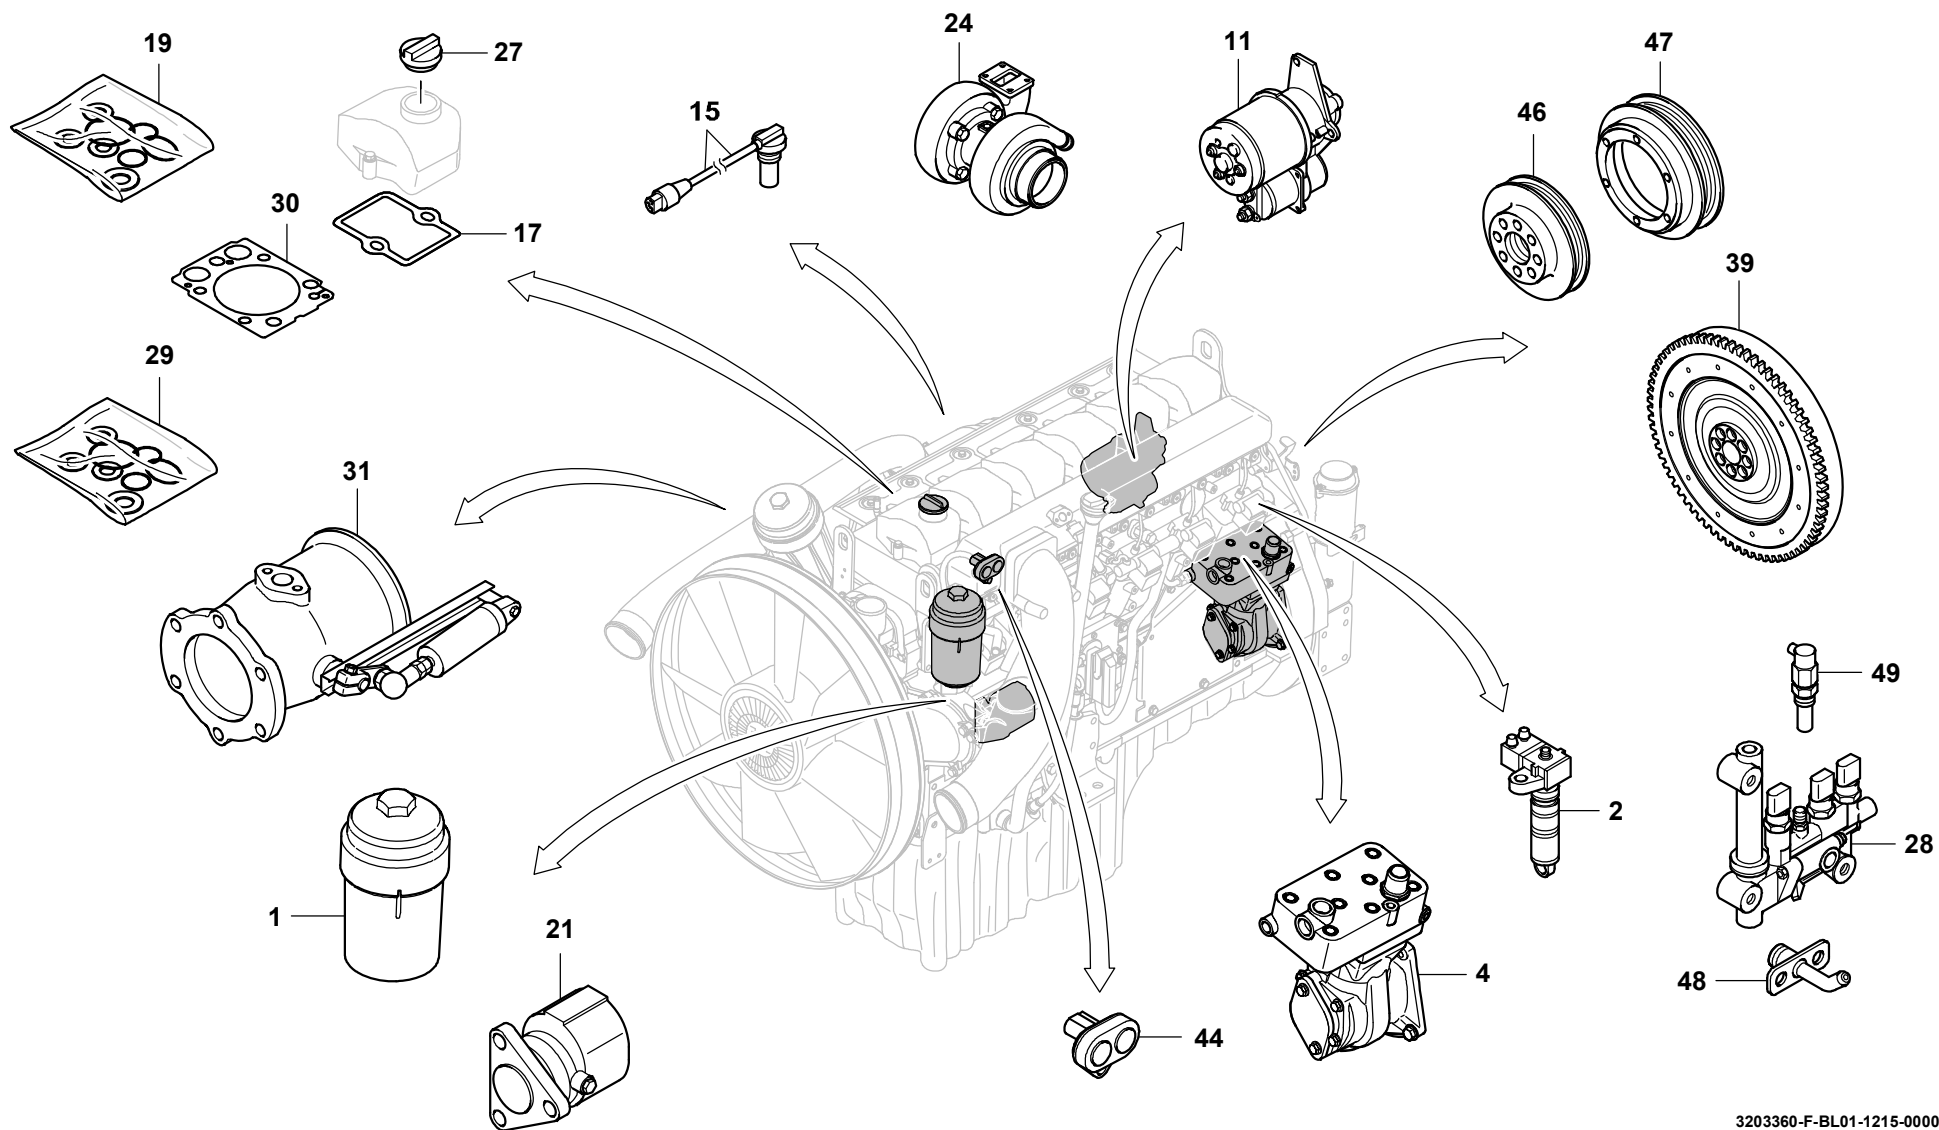

GROVE

DIESELMOTOR
DIESEL ENGINE

BILDТАFЕL
PICTORIAL DISPLAY

12.15

3203360-ETL F

1/3

**GMK 4100
BE 504
G 631**

GROVE

DIESELMOTOR
DIESEL ENGINE

BILDTAFEL
PICTORIAL DISPLAY

12.15

3203360-ETL F

2/3

**GMK 4100
BE 504
G 631**

GROVEDIESELMOTOR
DIESEL ENGINEBILDТАFЕL
PICTORIAL DISPLAY

12.15

3203360-ETL F

3/3

GMK 4100
BE 504
G 631